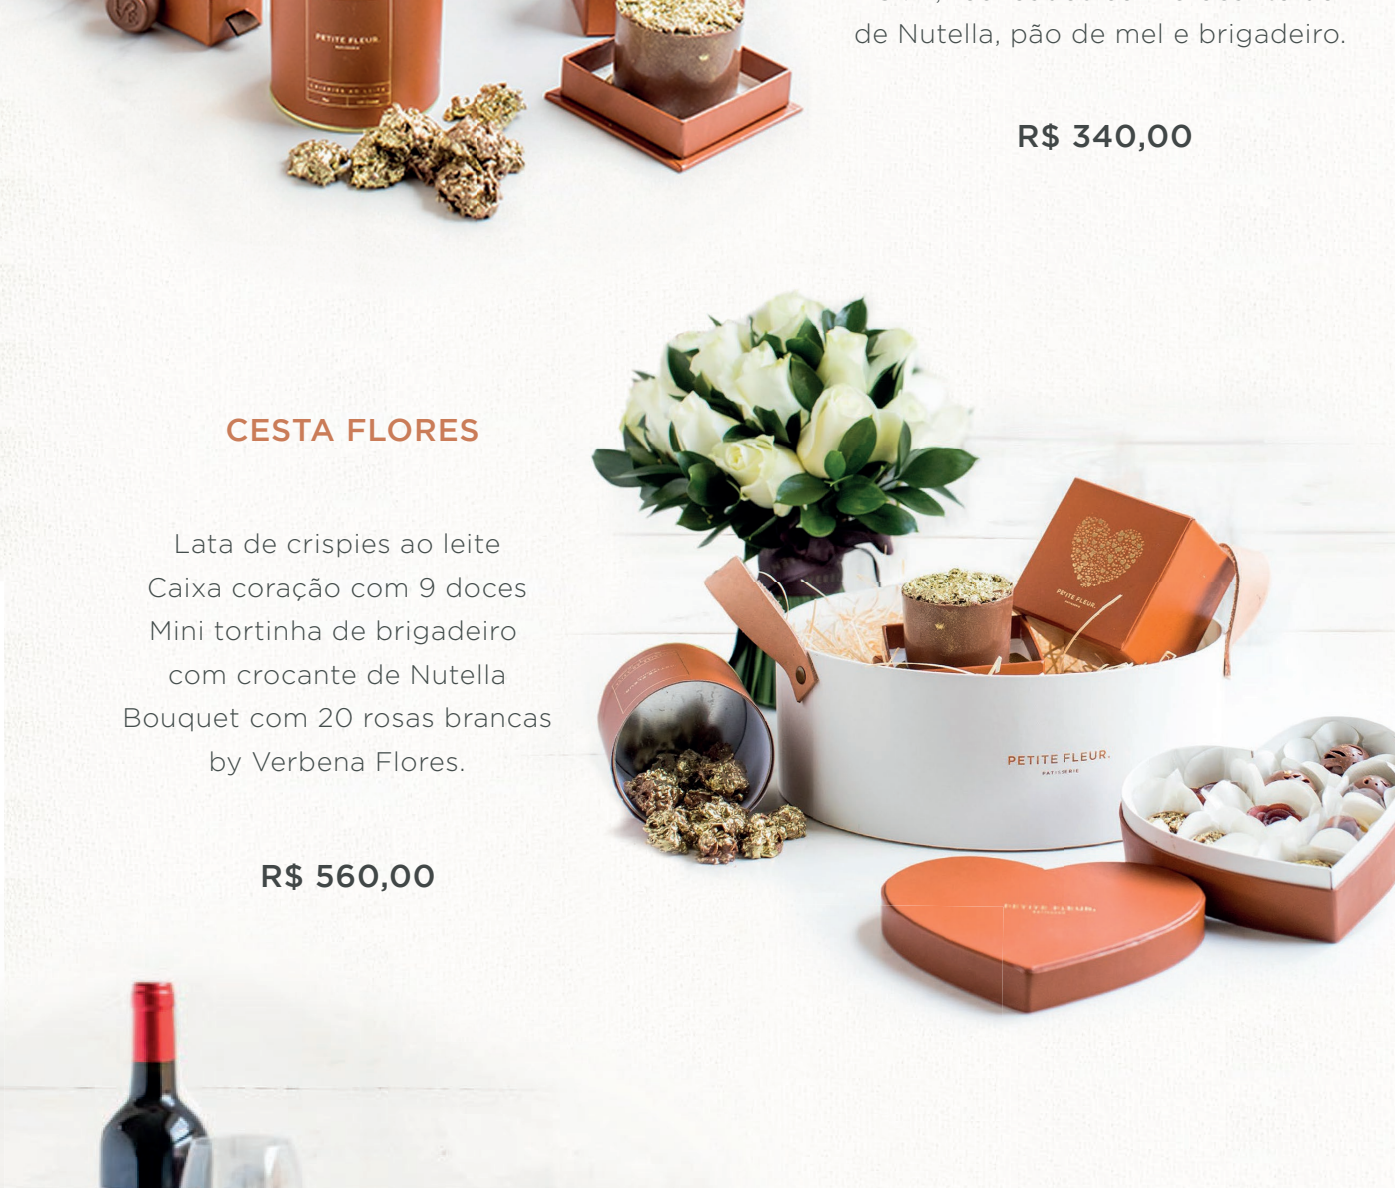

PUXA-PUXA

Waffle recheado com brigadeiro puxa-puxa.

LATA P (100gr.) R$ 55,00

LATA G (150gr.) R$ 85,00

PACK COM 3 LATAS ..... R$ 255,00

BARRAS DE CHOCOLATE

CROCANTE DE AMÊNDOAS 105 gr.

Barra de chocolate ao leite recheada com amêndoas crocantes carameladas.

R$ 43,00

CROCANTE DE NUTELLA 105 gr.

Barra de chocolate ao leite recheada com crocante de Nutella.

R$ 43,00

CHOCOLATE COM FLOR DE SAL 105 gr.

Barra de chocolate ao leite com flor de sal.

R$ 43,00

CHOCOLATE AO LEITE 105 gr.

Barra de chocolate ao leite belga 100% ao leite.

R$ 43,00

CHOCOLATE COM PIPOCA 105 gr.

Barra de chocolate ao leite com flocos de pipoca.

R$ 43,00

PACK COM 5 BARRAS DE CHOCOLATE BARRAS

Pack presente com 5 barras de chocolate dos nossos sabores:

- Chocolate ao leite
- Chocolate com flor de sal
- Chocolate com pipoca
- Chocolate crocante de amêndoas
- Chocolate crocante de Nutella

R$ 230,00

CESTAS

CESTA COM CHOCOLATES

Mini tortinha de brigadeiro com crocante de Nutella
Caixa coração com 9 doces
Lata de crispies ao leite
Caixa fósforo com 6 bombons LOVE, recheados com crocante de Nutella, pão de mel e brigadeiro.

R$ 340,00

CESTA FLORES

Lata de crispies ao leite
Caixa coração com 9 doces
Mini tortinha de brigadeiro com crocante de Nutella
Bouquet com 20 rosas brancas by Verbena Flores.

R$ 560,00

CESTA COM VINHO

Vinho tinto Italiano
Pieminorte DOC Barbera
Mini tortinha de brigadeiro com crocante de Nutella
Caixa coração com 9 doces
Lata de crispies ao leite.

R$ 520,00

CESTA COM WHISKY

Whisky Chivas 12 anos
Caixa coração com 9 doces
Mini tortinha de brigadeiro com crocante de Nutella
Lata de crispies ao leite.

R$ 485,00

INFORMAÇÕES E PEDIDOS

Consulte sobre disponibilidade e prazo de entrega.
Consulte desconto para vendas corporativas.
Entre em contato com nossa equipe

(11) 3805-3351
(11) 96412-8748

www.PETITEFLEURPATISSERIE.COM.BR
RUA GUARARAPES, 1446 - BROOKLIN